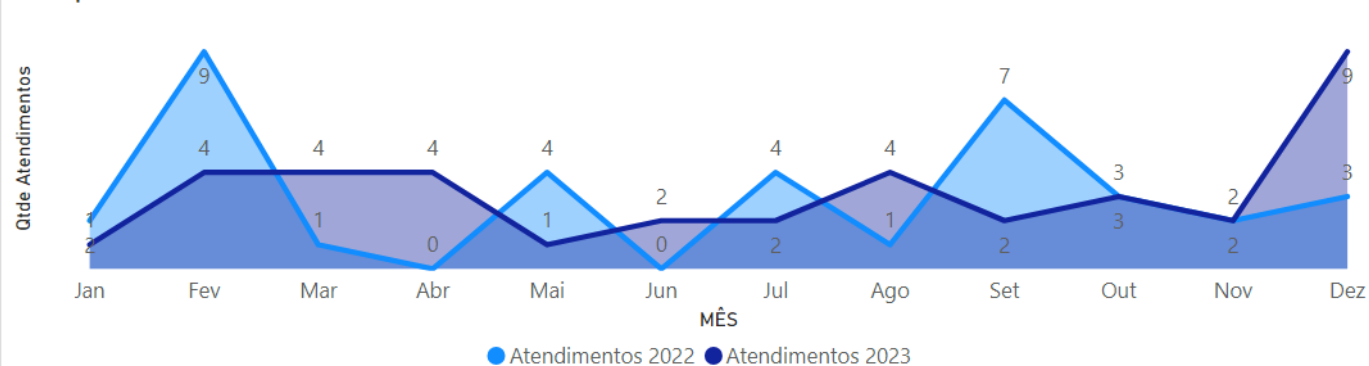

QUANTIDADE ATENDIMENTOS 2023

38

QUANTIDADE ATENDIMENTOS 2022

36

% DE AUMENTO NOS ATENDIMENTOS
EM RELAÇÃO AO ANO DE 2022

5,56%

% MANIFESTAÇÕES ATENDIDAS 2023

100,00%

Comparativo mensal de Atendimentos nos Anos 2022 e 2023

Canal de Atendimento - 2023

Atendimentos por Tipo de Manifestação - 2023

Resoluções dos Atendimentos - 2023